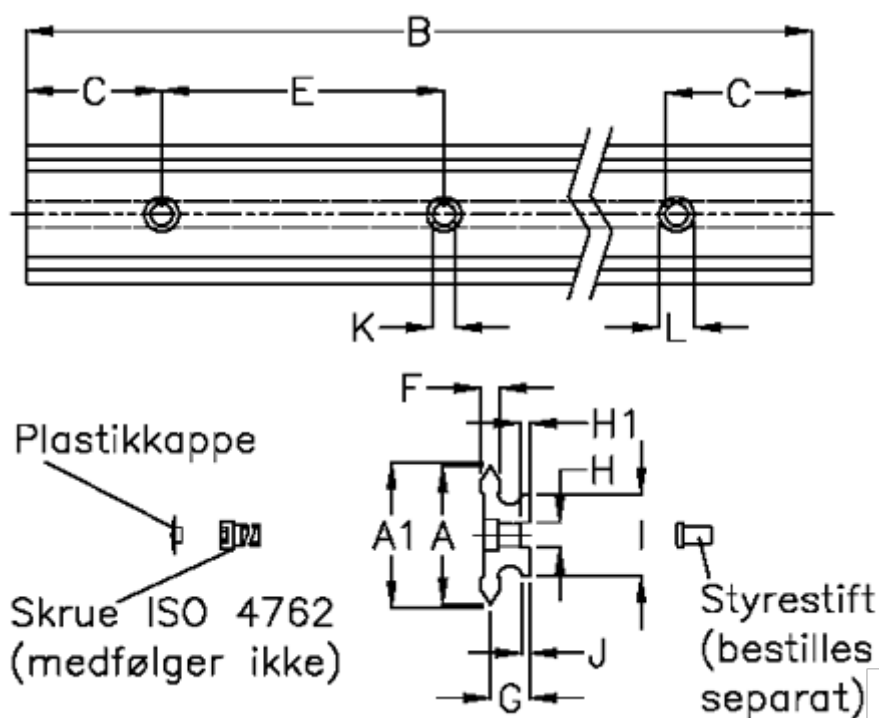

Varenummer: 0591041076
 Beskrivelse: Hepco SL2 profilskinne
 SS NL 76-1076

Mål

A	= 76	G	= 19.5	vægt kg/1000 = 10000
A1	= 76.74	H	= 15	
B	= 1076	H1	= 5.0	
C	= 88.0	I	= 50.0	
E	= 180	J	= 5.0	
F	= 9.0	K	= 14.0	
For leje	= 54	L	= 20 x 12	
For styrestift	= 10	M	= 1	